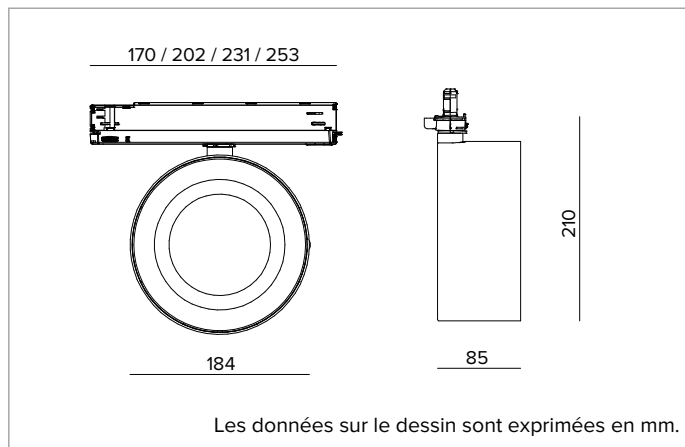

T037WFR940CADB | ZENO 180

Projecteur professionnel LED orientable

	4000K	H(m)	D(m)	Emax(lx)
	Ra90			52°
Fixture Power	42W	1	0.97	5357
Source Flux	5213lm	2	1.94	1339
Fixture Flux	4264lm	3	2.91	595
Efficacy	103lm/W	4	3.88	335
TS1231	Imax=1028cd/klm	Imax	5357cd	5 4.85 214

CCT nominale : 4000K

Durée utile (L80/B10) : >50000h tq +25°C

CARACTÉRISTIQUES DE L'ÉCLAIRAGE

Version Wide Flood avec optique de précision à facettes convexes en aluminium anodisé spéculaire et écran holographique en PMMA.